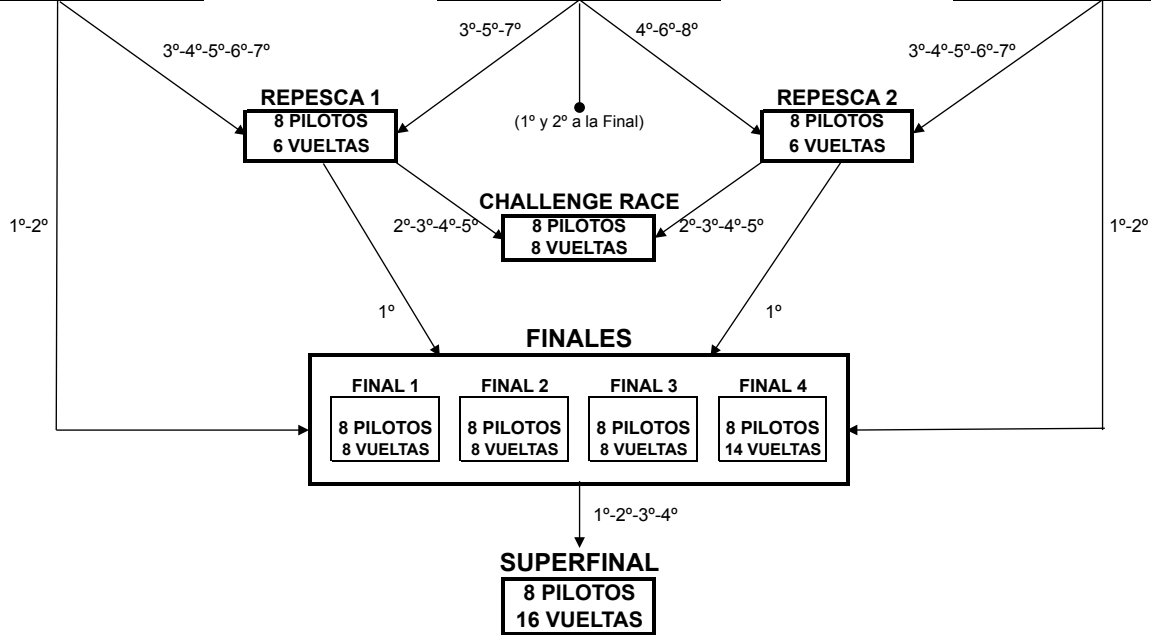

FORMATO DE LA COMPETICIÓN - CATEGORÍA SUPERPRESTIGIO

MANGAS CLASIFICATORIAS GRUPO A

MANGAS CLASIFICATORIAS GRUPO B

MANGAS CLASIFICATORIAS GRUPO C

PUNTUACIÓN

MANGAS CLASIFICATORIAS: 10-8-6-5-4-3-2-1
 FINAL 1: 10-8-6-5-4-3-2-1
 FINAL 2: 10-8-6-5-4-3-2-1
 FINAL 3: 10-8-6-5-4-3-2-1
 FINAL 4: 16-14-12-10-8-6-4-2

DESARROLLO DE LA COMPETICIÓN

MANGAS CLASIFICATORIAS (GRUPO A): 1^o y 2^o con mejor puntuación pasan a las Finales / 3^o-4^o-5^o-6^o-7^o van a la Repesca 1
 MANGAS CLASIFICATORIAS (GRUPO B): 1^o y 2^o con mejor puntuación pasan a las Finales / 3^o-5^o-7^o a la Repesca 1 / 4^o-6^o-8^o a la Repesca 2
 MANGAS CLASIFICATORIAS (GRUPO C): 1^o y 2^o con mejor puntuación pasan a las Finales / 3^o-4^o-5^o-6^o-7^o a la Repesca 2
 REPESCA 1: ganador pasa a las Finales / 2^o-3^o-4^o-5^o van a la Challenge Race
 REPESCA 2: ganador pasa a las Finales / 2^o-3^o-4^o-5^o van a la Challenge Race
 El resultado de la CHALLENGE RACE otorga las posiciones 9^o a 16^o en la clasificación final de la categoría Superprestigio