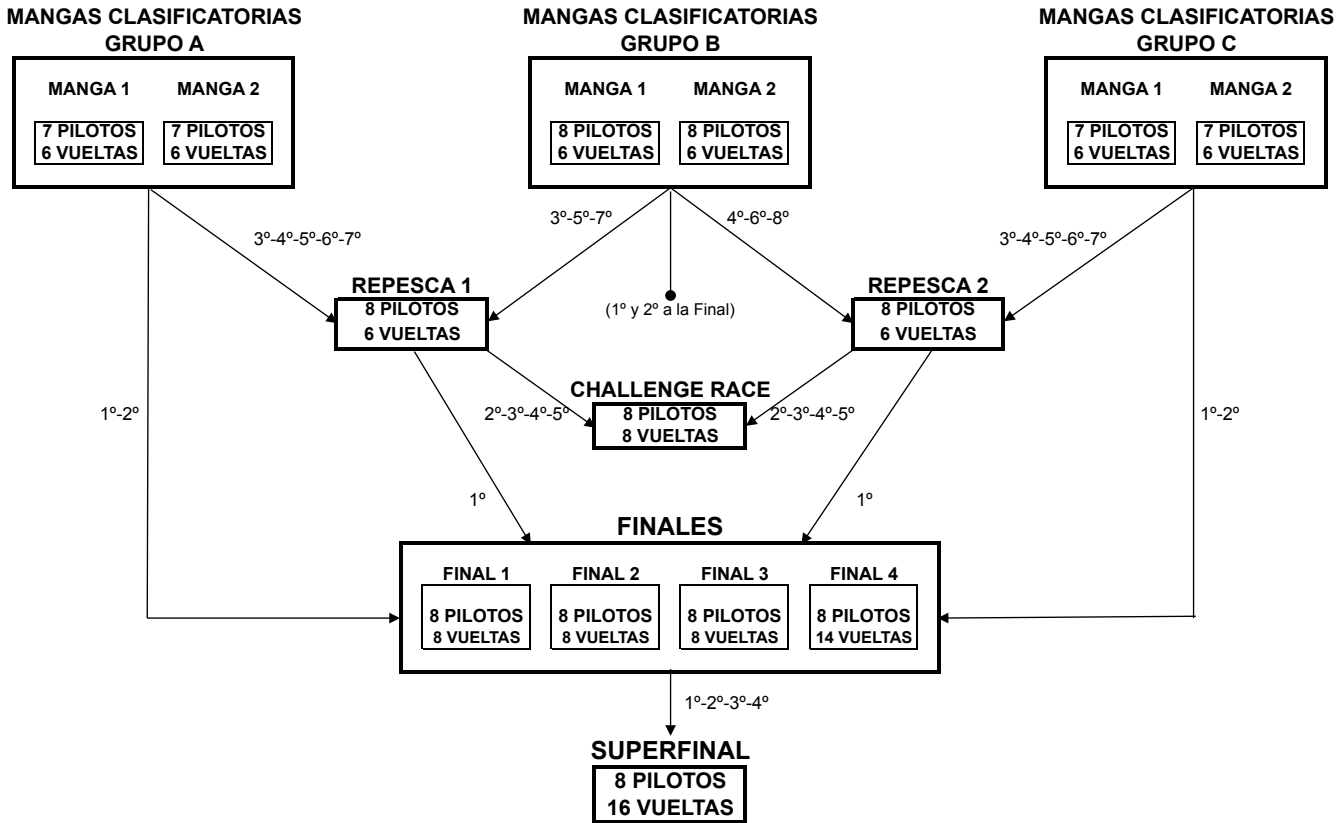

## FORMATO DE LA COMPETICIÓN - CATEGORÍA SUPERPRESTIGIO

### PUNTUACIÓN

MANGAS CLASIFICATORIAS: 10-8-6-5-4-3-2-1  
 FINAL 1: 10-8-6-5-4-3-2-1  
 FINAL 2: 10-8-6-5-4-3-2-1  
 FINAL 3: 10-8-6-5-4-3-2-1  
 FINAL 4: 16-14-12-10-8-6-4-2

### DESARROLLO DE LA COMPETICIÓN

MANGAS CLASIFICATORIAS (GRUPO A): 1<sup>o</sup> y 2<sup>o</sup> con mejor puntuación pasan a las Finales / 3<sup>o</sup>-4<sup>o</sup>-5<sup>o</sup>-6<sup>o</sup>-7<sup>o</sup> van a la Repesca 1  
 MANGAS CLASIFICATORIAS (GRUPO B): 1<sup>o</sup> y 2<sup>o</sup> con mejor puntuación pasan a las Finales / 3<sup>o</sup>-5<sup>o</sup>-7<sup>o</sup> a la Repesca 1 / 4<sup>o</sup>-6<sup>o</sup>-8<sup>o</sup> a la Repesca 2  
 MANGAS CLASIFICATORIAS (GRUPO C): 1<sup>o</sup> y 2<sup>o</sup> con mejor puntuación pasan a las Finales / 3<sup>o</sup>-4<sup>o</sup>-5<sup>o</sup>-6<sup>o</sup>-7<sup>o</sup> a la Repesca 2  
 REPESCA 1: ganador pasa a las Finales / 2<sup>o</sup>-3<sup>o</sup>-4<sup>o</sup>-5<sup>o</sup> van a la Challenge Race  
 REPESCA 2: ganador pasa a las Finales / 2<sup>o</sup>-3<sup>o</sup>-4<sup>o</sup>-5<sup>o</sup> van a la Challenge Race  
 El resultado de la CHALLENGE RACE otorga las posiciones 9<sup>o</sup> a 16<sup>o</sup> en la clasificación final de la categoría Superprestigio